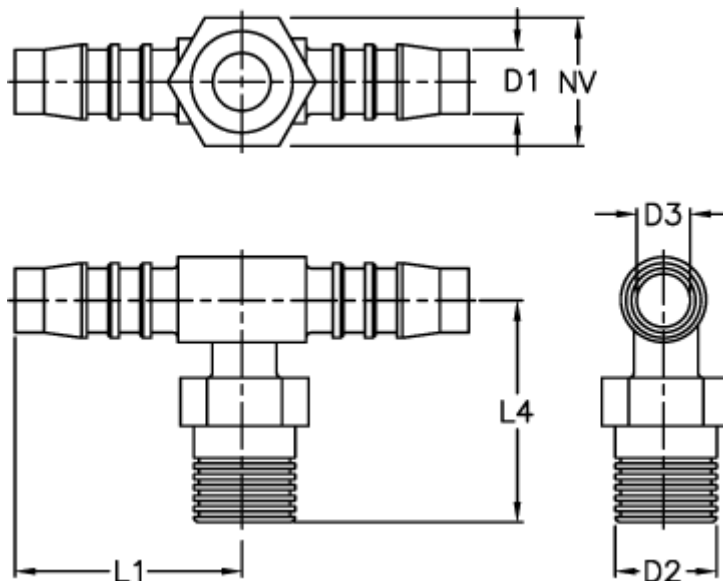

Article number: 027208905008

Description: Norma hose coupling TES 8 / M14x1,5

## Measures

D1 = 8

D2 = M14 x 1,5

D3 = 5.6

L1 = 33.0

L4 = 27.5

NV = 14